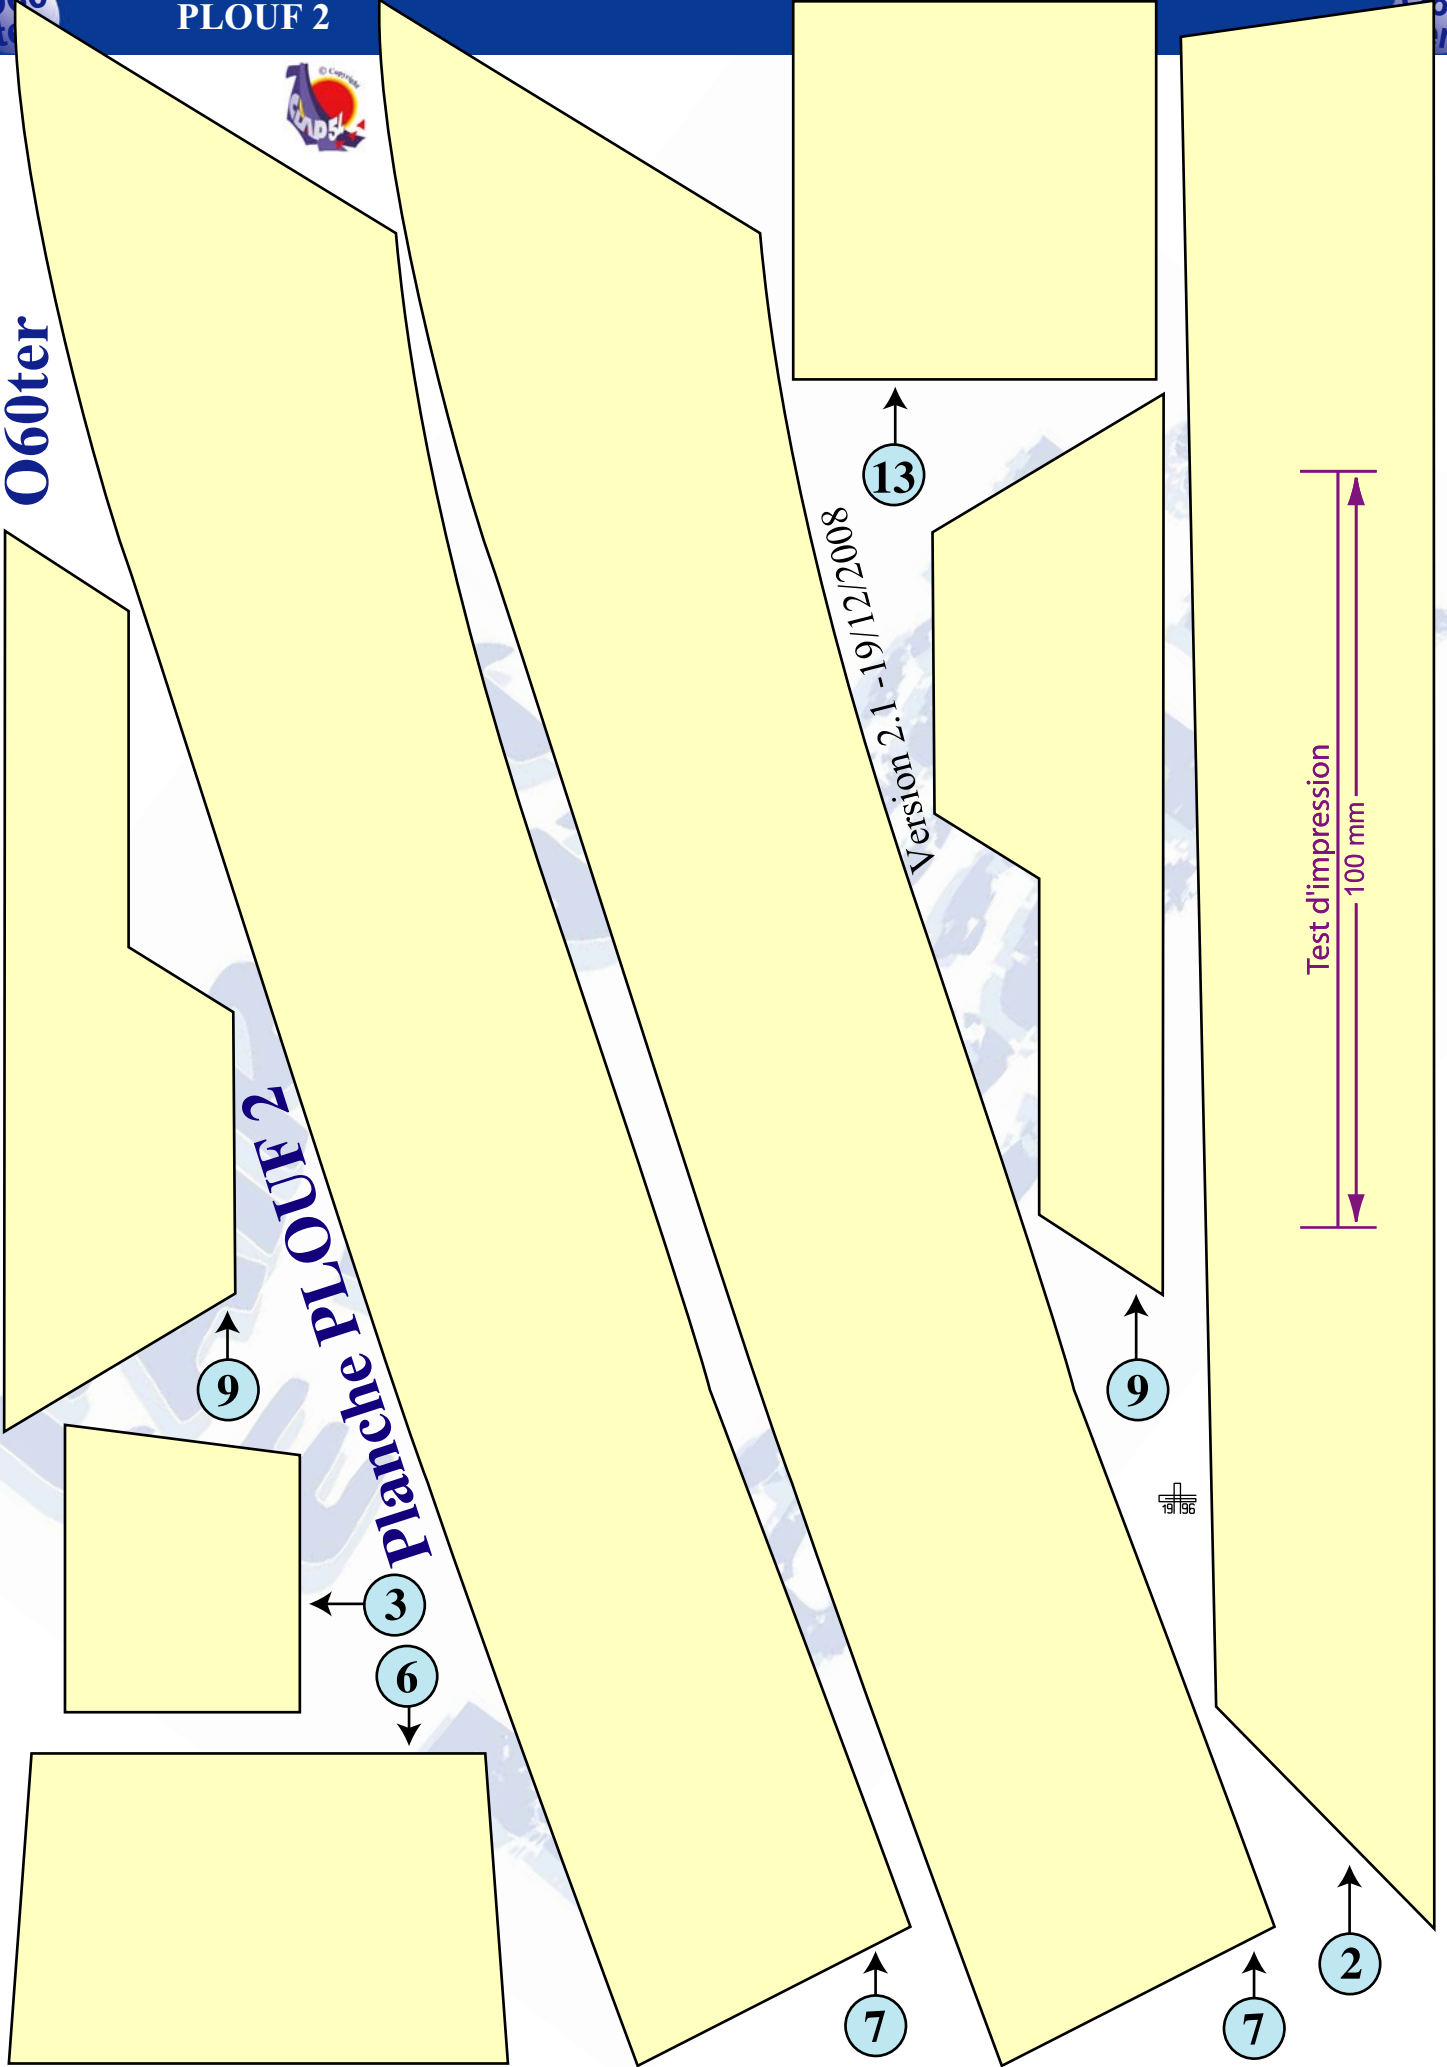

O60ter

Planche PLOUF 2

Version 2.1 - 19/12/2008

Test d'impression
100 mm

9

3

6

7

9

13

7

2